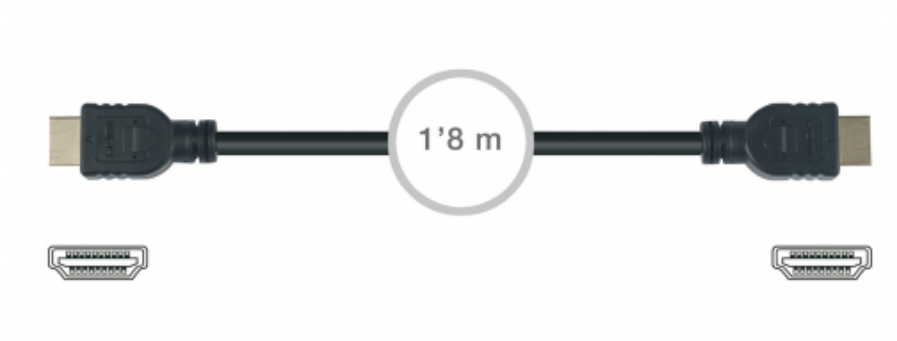

7920

Cable HDMI.

CONECTOR A	HDMI macho
CONECTOR B	HDMI macho
LONGITUD	1'8 m

© 2020 Copyright by FONESTAR SISTEMAS, S.A.